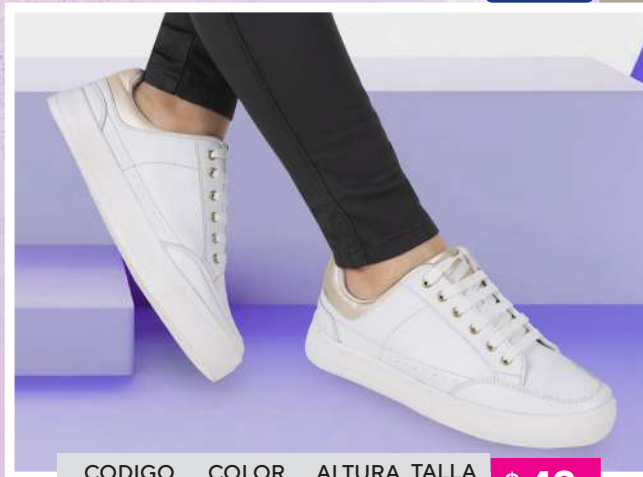

**\$41**  
SINTETICO

CODIGO	COLOR	ALTURA	TALLA
37D2347	BLANCO ROSA	3CM	34-39

**\$41**  
SINTETICO

CODIGO	COLOR	ALTURA	TALLA
30GSL	BEIGE	3CM	34-39

**\$ 43**  
SINTETICO

CODIGO	COLOR	ALTURA	TALLA
372880	BLANCO PERLA	2CM	34-39