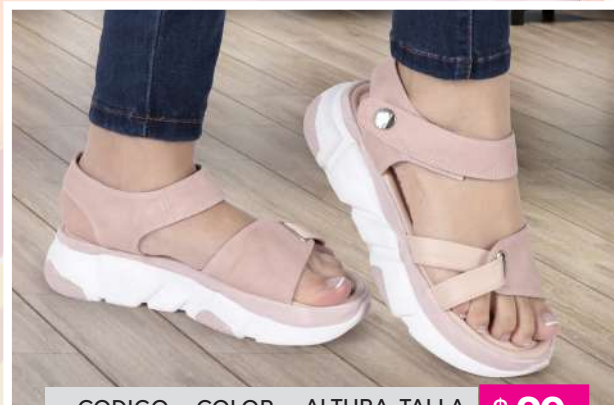

**\$ 29**  
 SINTETICO

CODIGO **0204BA**  
 COLOR **ORO ROSA**  
 ALTURA **3CM**  
 TALLA **35-39**

**\$ 29**  
 SINTETICO

CODIGO	COLOR	ALTURA	TALLA	\$ 29
0201B	NEGRO	3CM	34-39	SINTETICO

CODIGO	COLOR	ALTURA	TALLA	\$ 29
0206	NUDE	4 CM	34-39	SINTETICO