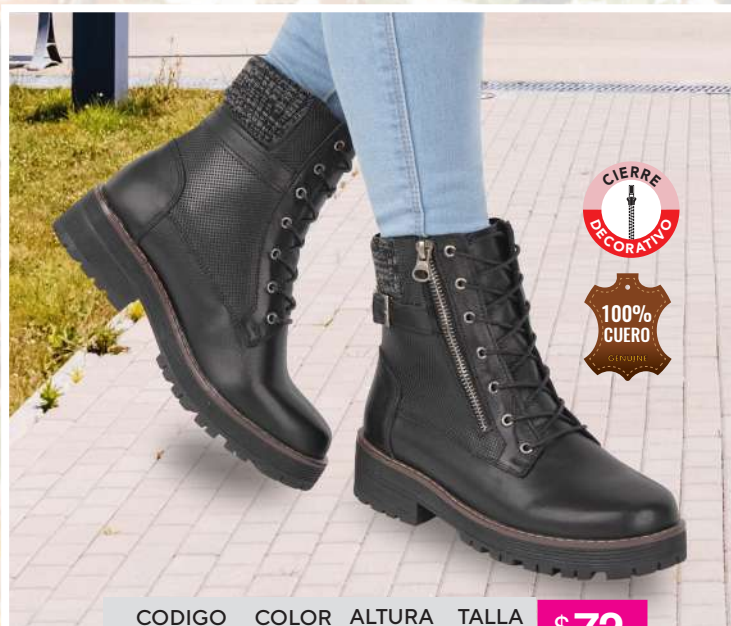

100%  
CUERO  
GENUINO

CODIGO	COLOR	ALTURA	TALLA	\$
40ANAHI	NEGRO	5CM	34-39	67

CIERRE  
DECORATIVO

100%  
CUERO  
GENUINO

CODIGO	COLOR	ALTURA	TALLA	\$
36MT10	NEGRO	4CM	34-39	72

CIERRE  
DECORATIVO

100%  
CUERO  
GENUINO