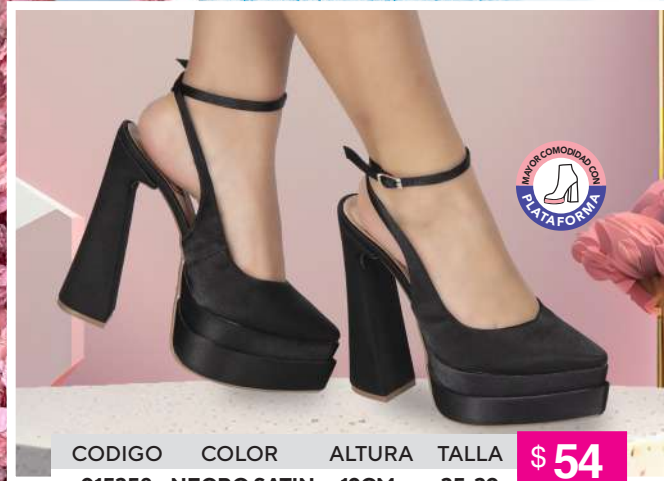

CODIGO	COLOR	ALTURA	TALLA
015358	NEGRO SATIN	12CM	35-39

$ 54

SINTETICO