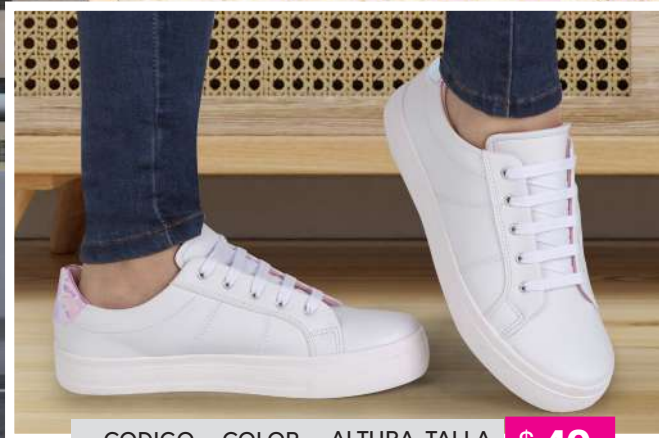

CODIGO	COLOR	ALTURA	TALLA
372108	BLANCO	3CM	34-39

$ 40
SINTETICO