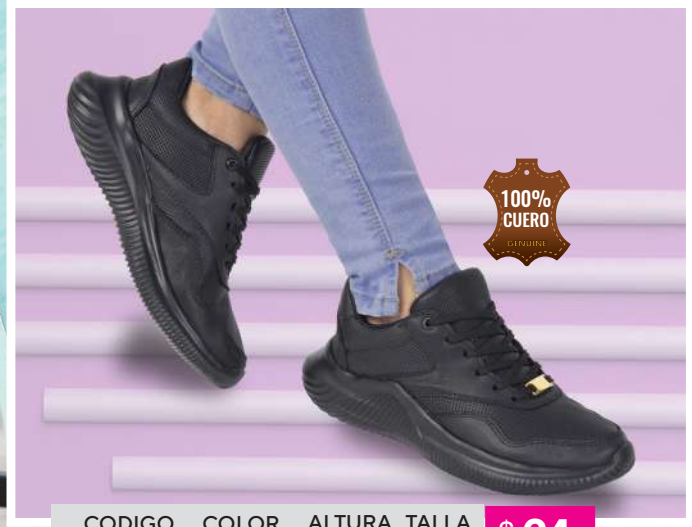

100%
CUERO
GÉMINI

CODIGO	COLOR	ALTURA	TALLA	$ 64
19JYNX	NEGRO	3CM	34-39