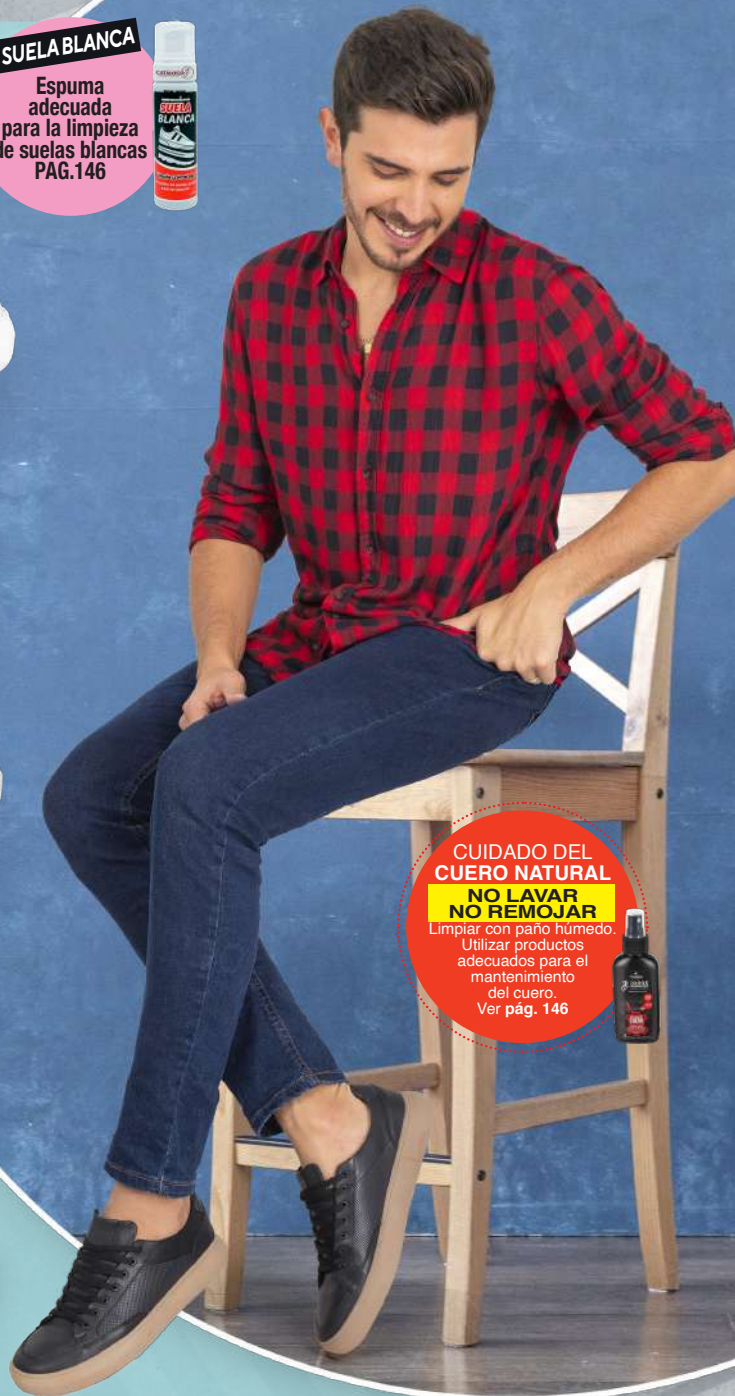

CUIDADO DEL CUERO NATURAL

**NO LAVAR
NO REMOJAR**

Limpiar con paño húmedo. Utilizar productos adecuados para el mantenimiento del cuero. Ver pág. 146