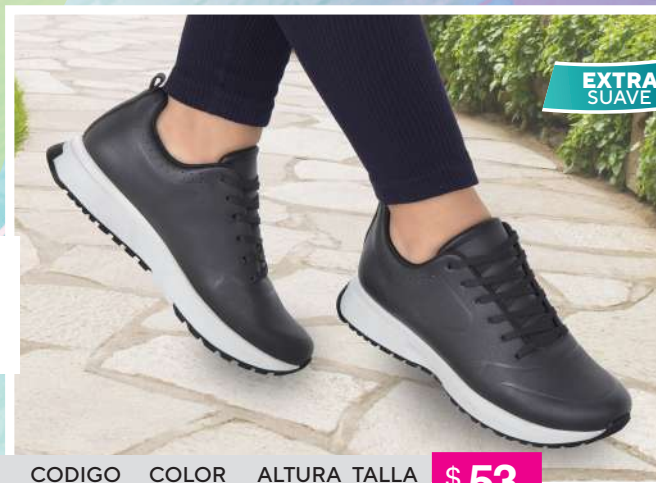

**EXTRA
SUAVE**

CODIGO 98DF23
COLOR NEGRO
ALTURA 3CM
TALLA 34-39

$ 53
SINTETICO