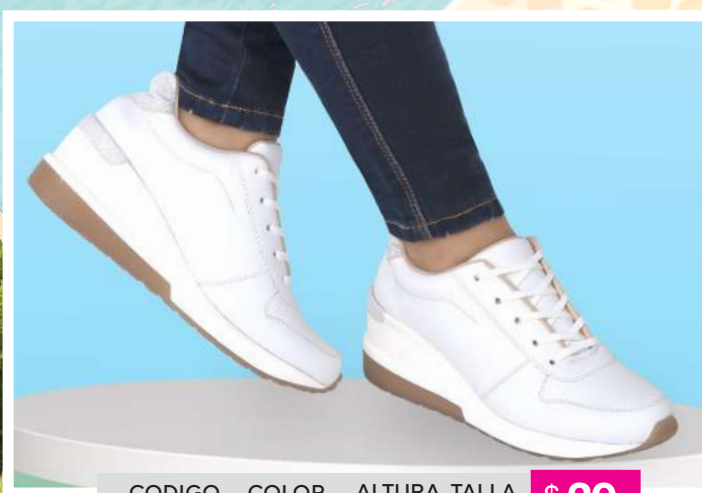

CODIGO	COLOR	ALTURA	TALLA
92D1117	BLANCO	5CM	34-39

$ 39
SINTETICO