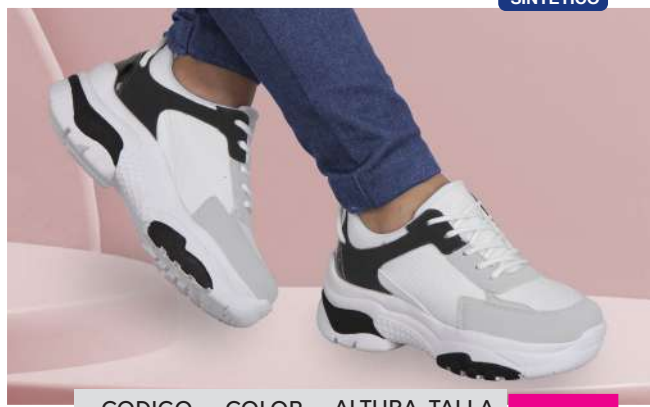

**\$ 41**  
SINTETICO

CODIGO COLOR ALTURA TALLA  
**38D2032 NEGRO 2CM 34-39**

**\$ 36**  
 TEXTIL

CODIGO COLOR ALTURA TALLA  
**372233 NEGRO 5CM 34-39**

**\$ 41**  
 SINTETICO

CODIGO COLOR ALTURA TALLA  
**372233 BLANCO NEGRO 5CM 34-39**