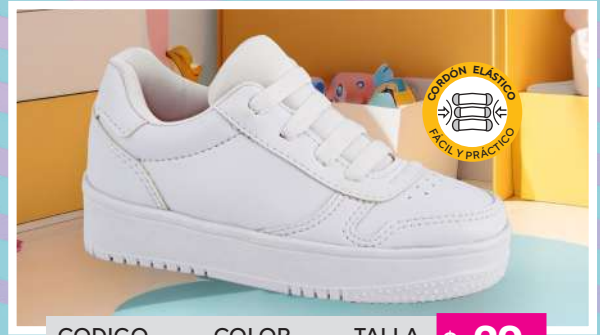

**\$ 32**  
SINTETICO

55IN5  
BLANCO

\$30

\$32

TALLA  
21-26

TALLA  
27-32

SINTETICO

CODIGO	COLOR	TALLA
55NR8	BLANCO	27-32