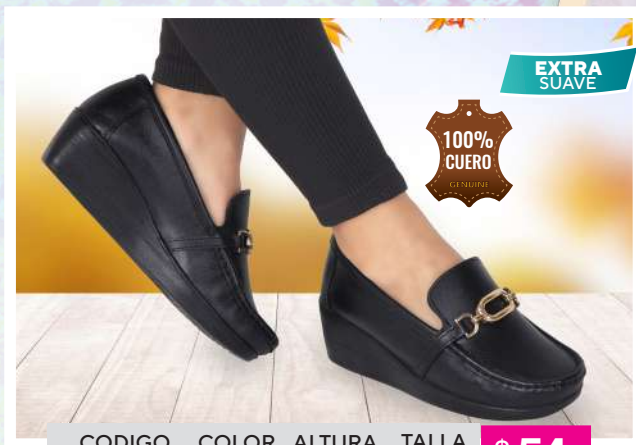

EXTRA
SUAVE

100%
CUERO
GENUINO

CODIGO COLOR ALTURA TALLA
04DR194 NEGRO 3CM 34-39

$ 54