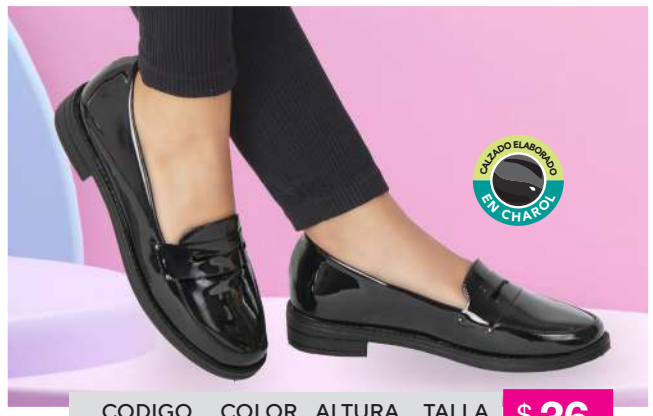

# Flats

**Cartera**  
encuéntrala  
pág. 27

**\$60**

CODIGO	04DA200
COLOR	JEAN
ALTURA	1,5CM
TALLA	34-39

**\$35**  
SINTETICO

CODIGO	COLOR	ALTURA	TALLA	<b>\$36</b>
06L1	NEGRO	2CM	34-39	SINTETICO

CODIGO	76M1
COLOR	MIEL
ALTURA	1CM
TALLA	34-39