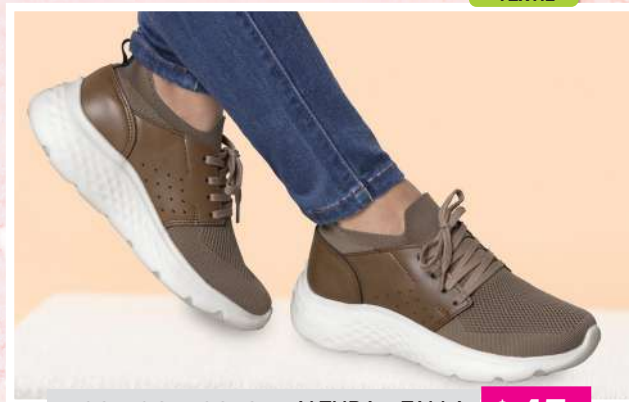

CODIGO	COLOR	ALTURA	TALLA
41DST	CAFE	3CM	34-39

$ 45
TEXTIL