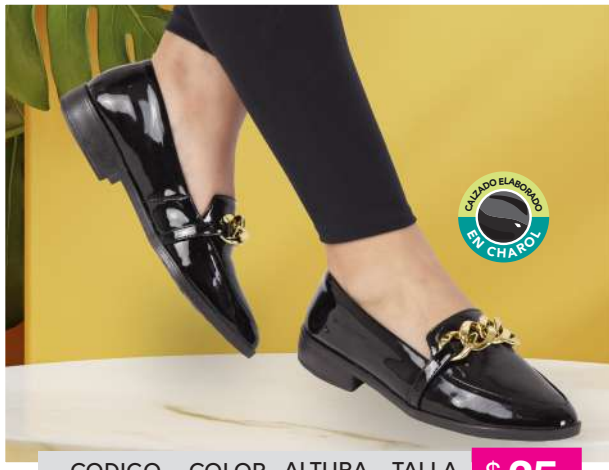

**\$35**  
SINTETICO

CODIGO	40KAREN
COLOR	NEGRO
ALTURA	2CM
TALLA	34-39

**\$35**  
SINTETICO

CODIGO	COLOR	ALTURA	TALLA	<b>\$35</b>
04DA200	ROJO	1,5CM	34-39	SINTETICO

CODIGO COLOR ALTURA TALLA  
**40SOFIA2 NEGRO 2CM 34-39**