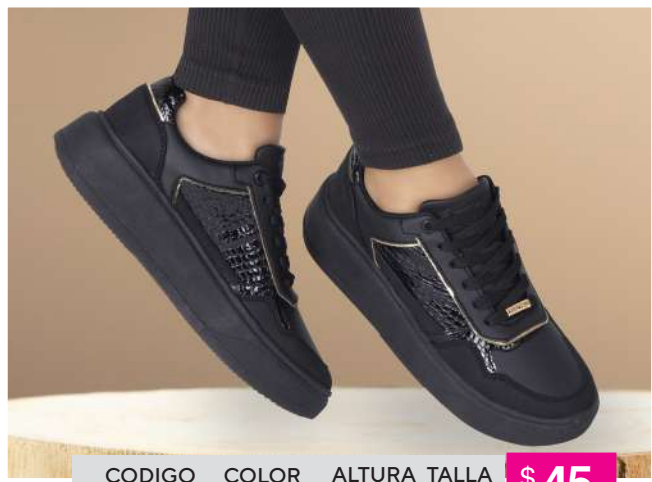

CODIGO **30DPIN**
COLOR **BEIGE**
ALTURA **3CM**
TALLA **34-39**

$ 45
SINTETICO

CODIGO **30DPIN** COLOR **NEGRO** ALTURA **4CM** TALLA **34-39**

$ 45
SINTETICO

CODIGO **98M11**
COLOR **BLANCO ORO**
ALTURA **2CM**
TALLA **34-39**

$ 42
SINTETICO

SUELA BLANCA

Espuma adecuada para la limpieza de suelas blancas PAG.146