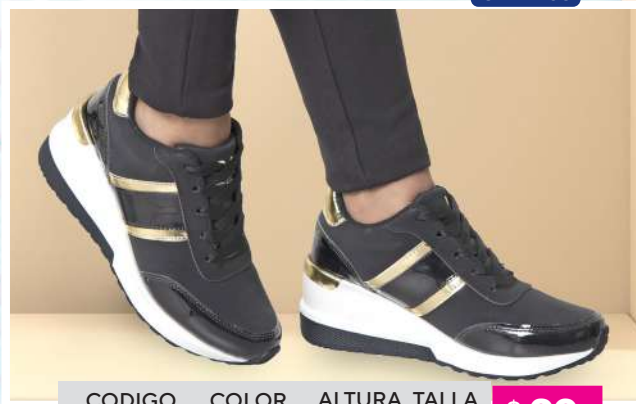

**\$ 42**  
SINTETICO

CODIGO	COLOR	ALTURA	TALLA
76D16	BEIGE	5CM	34-38

**\$ 42**  
SINTETICO

CODIGO COLOR ALTURA TALLA  
 18D301 BEIGE ARENA 5CM 34-39

**\$ 43**  
 SINTETICO

CODIGO COLOR ALTURA TALLA  
 92MR1 NEGRO DORADO 5CM 34-39