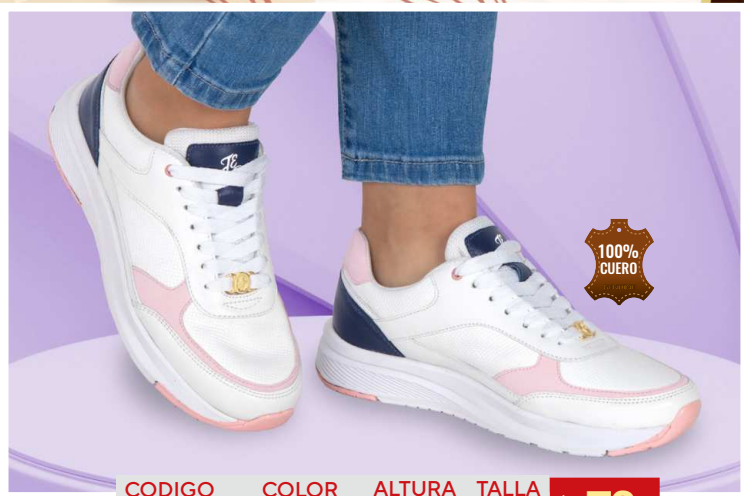

Deportivos

CUERO

CODIGO	COLOR	ALTURA	TALLA
84D1097	BLANCO AZUL	2CM	34-39

$ 73