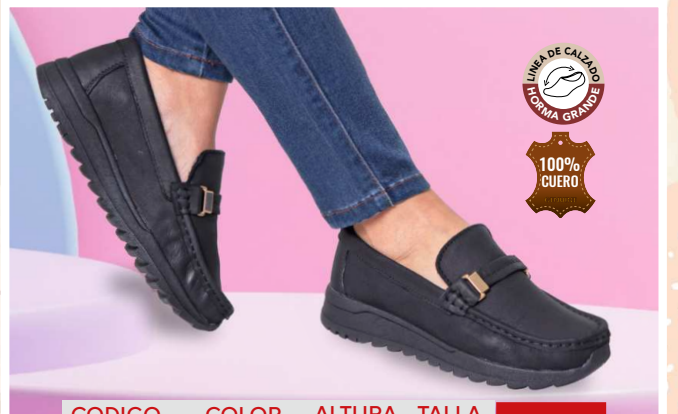

CODIGO COLOR ALTURA TALLA
04VIC65 NEGRO 3CM 34-39

$ 53