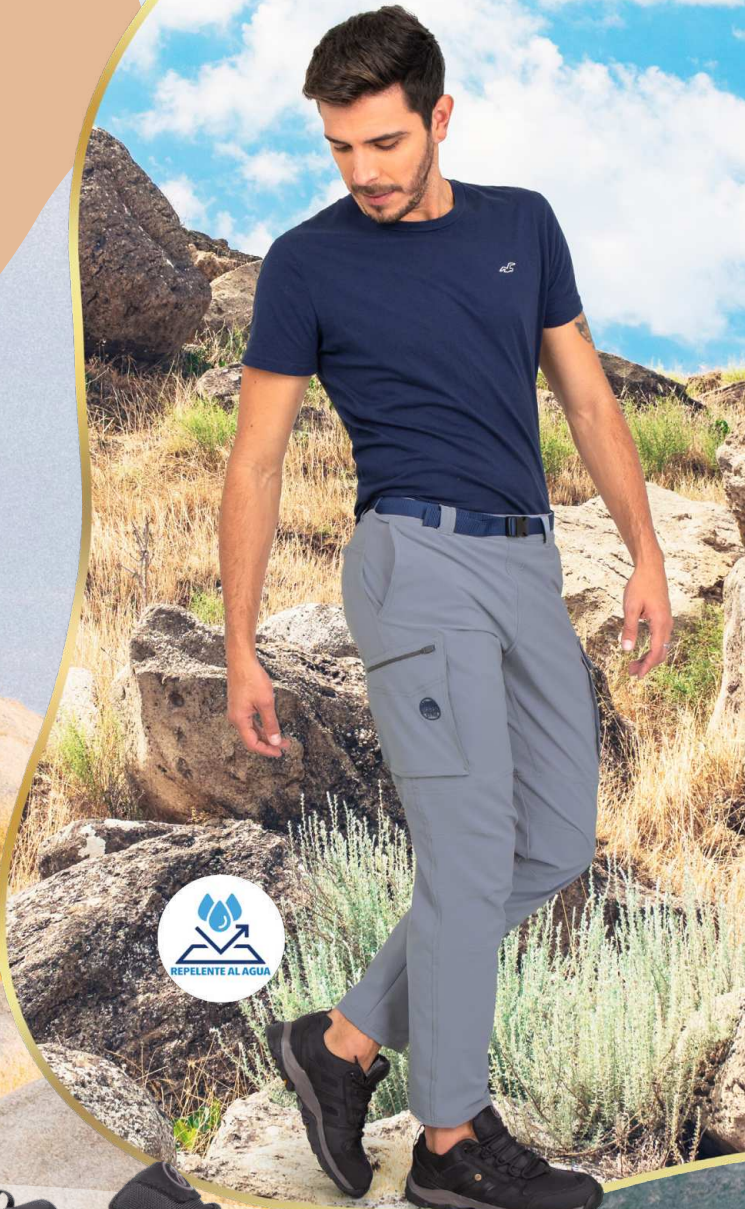

CODIGO	COLOR	TALLA	
111UNDER	NEGRO	37-43	$ 64
			MIXTO

CODIGO	COLOR	TALLA	
42H7203	OLIVA	37-42	$ 72

CODIGO	COLOR	TALLA	
42H9151	NEGRO	37-42	$ 72

CODIGO	COLOR	TALLA	
42H2	NEGRO	37-43	$ 68
			MIXTO