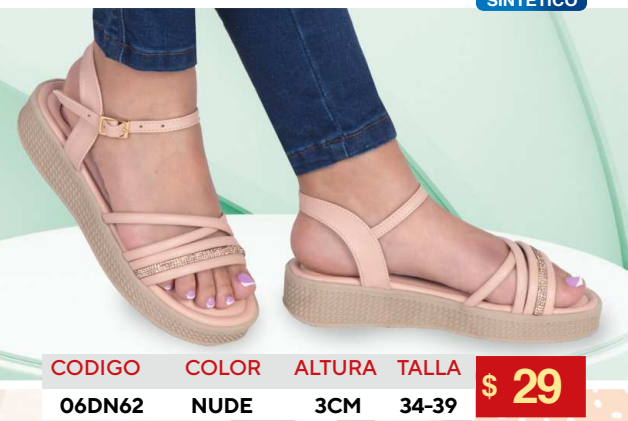

CODIGO	COLOR	ALTURA	TALLA	$ 29
06DN62	NUDE	3CM	34-39	SINTETICO