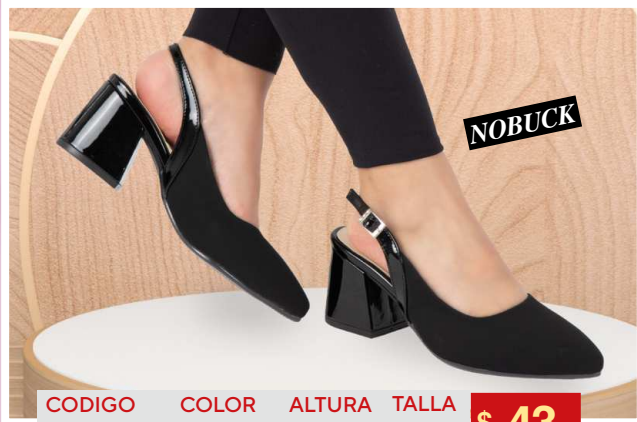

CODIGO   **COLOR**   **ALTURA**   **TALLA**
104259   **NEGRO**   **5CM**   **34-39**

$ 43

SINTETICO

NOBUCK

NOBUCK
Producto adecuado para el mantenimiento
PAG.137

CODIGO   **COLOR**   **ALTURA**   **TALLA**
06N2   **NEGRO**   **5CM**   **34-39**

$ 41

SINTETICO

CORREA DOBLE USO

NOBUCK

CODIGO   **COLOR**   **ALTURA**   **TALLA**
06N2   **PERLA**   **5CM**   **34-39**

$ 41

SINTETICO

CORREA DOBLE USO

CODIGO   **266030**
COLOR   **NEGRO**
ALTURA   **4CM**
TALLA   **34-39**

$ 45

SINTETICO