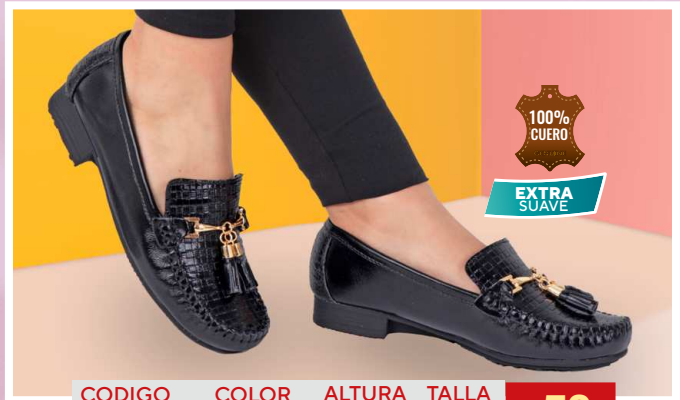

\$ 51

EXTRA SUAVE

| CODIGO | COLOR | ALTURA | TALLA |
|--------|-------|--------|-------|
| 08MY8 | NEGRO | 3CM | 34-39 |

\$ 51

EXTRA SUAVE

| CODIGO | COLOR | ALTURA | TALLA |
|--------|-------|--------|-------|
| 04D110 | NEGRO | 2CM | 34-39 |