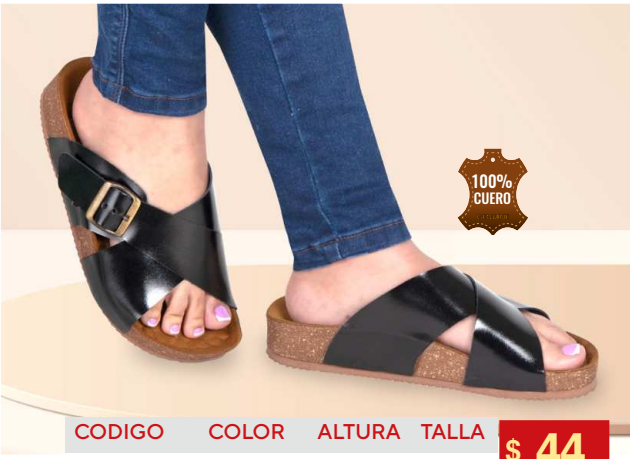

Sandalias

CUERO

CODIGO	COLOR	ALTURA	TALLA	PRECIO
38D701	NEGRO	2CM	34-39	$ 44