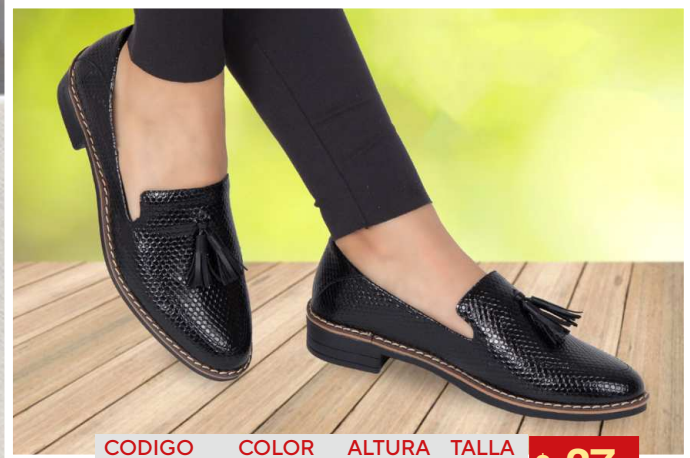

CODIGO 06DL5
COLOR NEGRO
ALTURA 3CM
TALLA 34-39

\$ 36

SINTETICO

CODIGO 06L1
COLOR NEGRO
ALTURA 2CM
TALLA 34-39

\$ 36

SINTETICO

CODIGO 75E31
COLOR NEGRO
ALTURA 2CM
TALLA 34-39

\$ 37