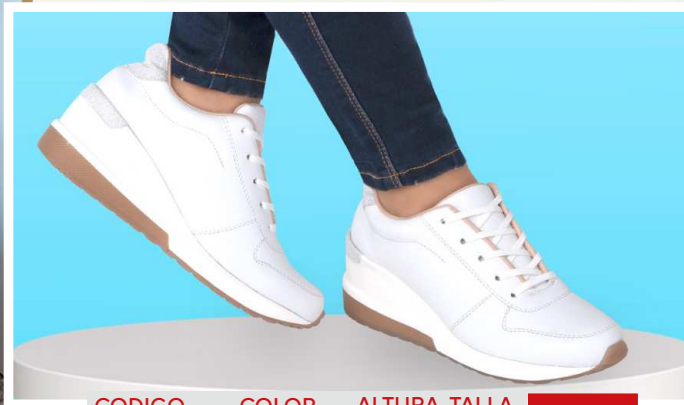

\$48

| CODIGO | 18D16 |
|--------|-----------------|
| COLOR | BEIGE BLANCO |
| ALTURA | 2CM |
| TALLA | 34-39 |

\$ 45

SINTETICO

| CODIGO | COLOR | ALTURA | TALLA |
|--------|--------|--------|-------|
| 921117 | BLANCO | 5CM | 34-39 |