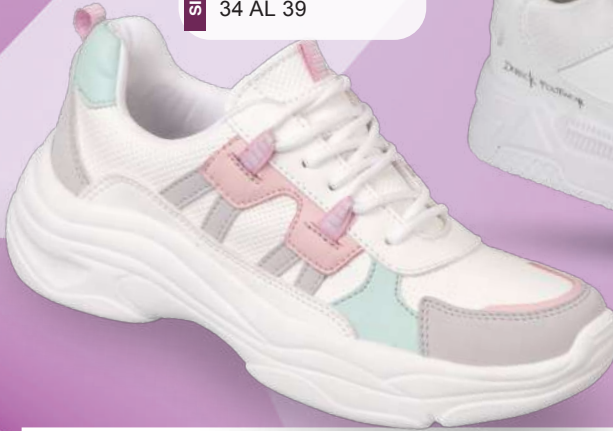

$40

SINTETICO

Ref.56D3

VAINILLA CELESTE
3CM
34 AL 39

$41

SINTETICO

Ref.37D2332

BLANCO COLORES
3CM
34 AL 39