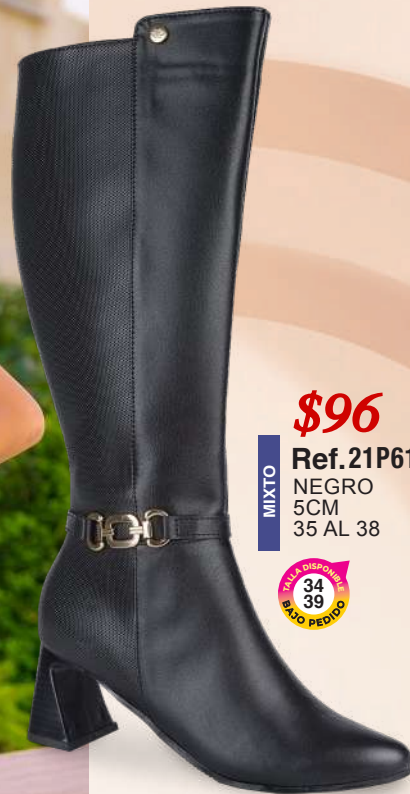

TALLA DISPONIBLE
BAJO PEDIDO
34
39

100%
CUERO

CARTERA

67CK32

pag. 39

\$61

más chic

\$96